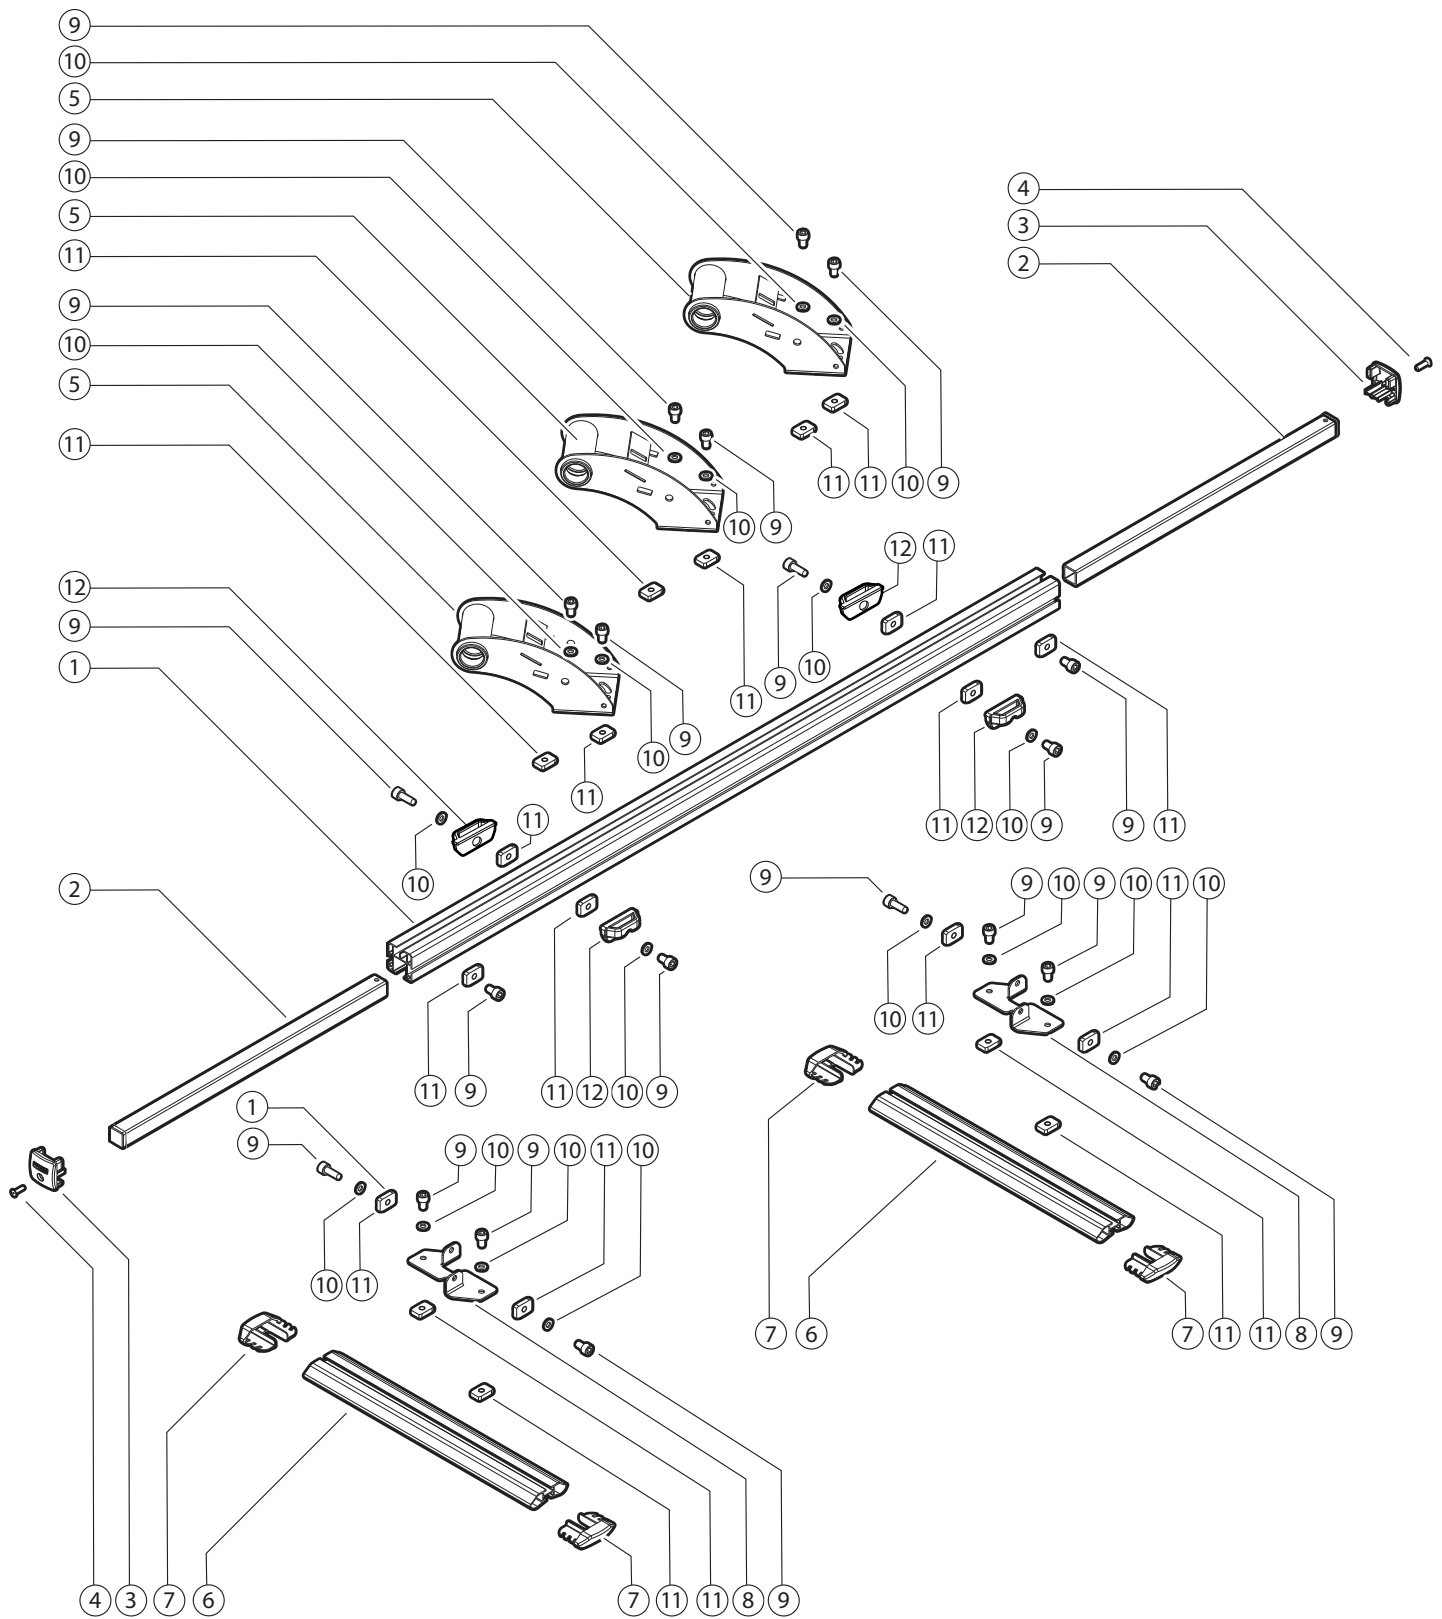

PRO TOUR INDOOR

IT	Istruzioni di montaggio	LV	Pritvirtinimo instrukcijas
EN	Fitting instructions	NL	Instrukcja montažu
DE	Montageanleitung	NO	Monteringsveiledning
FR	Instructions de montage	PL	Instrukcja montažu
ES	Instrucciones de montaje	PT	Instruções de Montagem
CZ	Návod na montáž	RO	Instrucțiuni de montare
DA	Monteringsvejledning	RU	Инструкции по установке
EL	Οδηγίες συναρμολόγησης	SK	Návod na montáž
ET	Paigaldusjuhend	SL	Navodila za pritrjevanje
FI	Asennusohje	SV	Monteringsanvisning
HR	Uputa za sastavljanje	TK	Uydurma talimat
HU	A felszerelés módja	ZH	裝修指導
LT	Stiprināšanas instrukcija	AR	تعليمات التحميل

N	 Componenti (Inclusi)  Die Komponenten (im Lieferumfang enthalten)  Components (Included)  Componentes (Incluido)  Composants (Comprises)  Компоненты (в комплекте)		Q
	1		
2		2	
3		2	
4	 4,8x22	2	
5		3	
6		2	
7		4	
8		2	
9	 M6x10	20	
10	 ø6x12	18	
11		20	
12		4	
13	 100cm - 39.4"	4	
14	 4mm	1	

N	 Ricambi (A Richiesta)  E Teile (auf Anfrage)  Spare Parts (Made to order)  Piezas de recambio (Previa solicitud)  Pièces de rechange (Sur commande)  Запасные части (по запросу)		Codice - Code Código - код	Q
	3			
4	 4,8x22		1	
7		700027100000	2	
4	 4,8x22	700033200000	2	
9	 M6x10		20	
10	 ø6x12		18	
11			20	
12		700027600000	1	
13	 100cm - 39.4"	700033400000	1	
14	 4mm	700033300000	1	

N		Q
9	 M6x10	4
10	 ø6x12	4

N		Q
2		2
9	 M6x10	2
11		2

N		Q
13		4

OPTIONAL KIT

Quick release kit
000086800000

12x100
000094800000

15x100
000086900000

15x110
000094600000