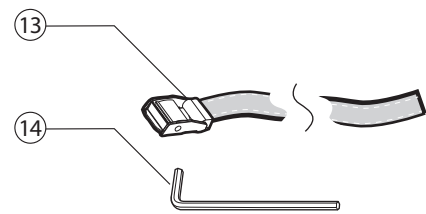

PRO TOUR INDOOR

IT	Istruzioni di montaggio	LV	Pritvirtinimo instrukcijas
EN	Fitting instructions	NL	Instrukcja montažu
DE	Montageanleitung	NO	Monteringsveiledning
FR	Instructions de montage	PL	Instrukcja montažu
ES	Instrucciones de montaje	PT	Instruções de Montagem
CZ	Návod na montáž	RO	Instrucțiuni de montare
DA	Monteringsvejledning	RU	Инструкции по установке
EL	Οδηγίες συναρμολόγησης	SK	Návod na montáž
ET	Paigaldusjuhend	SL	Navodila za pritrjevanje
FI	Asennusohje	SV	Monteringsanvisning
HR	Uputa za sastavljanje	TK	Uydurma talimat
HU	A felszerelés módja	ZH	裝修指導
LT	Stiprināšanas instrukcija	AR	تعليمات التحميل

N	 Componenti (Inclusi)  Die Komponenten (im Lieferumfang enthalten)  Components (Included)  Componentes (Incluido)  Composants (Comprises)  Компоненты (в комплекте)		Q
	1		
2		2	
3		2	
4	 4,8x22	2	
5		3	
6		2	
7		4	
8		2	
9	 M6x10	20	
10	 ø6x12	18	
11		20	
12		4	
13	 100cm - 39.4"	4	
14	 4mm	1	

N	 Ricambi (A Richiesta)  E Teile (auf Anfrage)  Spare Parts (Made to order)  Piezas de recambio (Previa solicitud)  Pièces de rechange (Sur commande)  Запасные части (по запросу)		Codice - Code Código - код	Q
	3			
4	 4,8x22		1	
7		700027100000	2	
4	 4,8x22	700033200000	2	
9	 M6x10		20	
10	 ø6x12		18	
11			20	
12		700027600000	1	
13	 100cm - 39.4"	700033400000	1	
14	 4mm	700033300000	1	